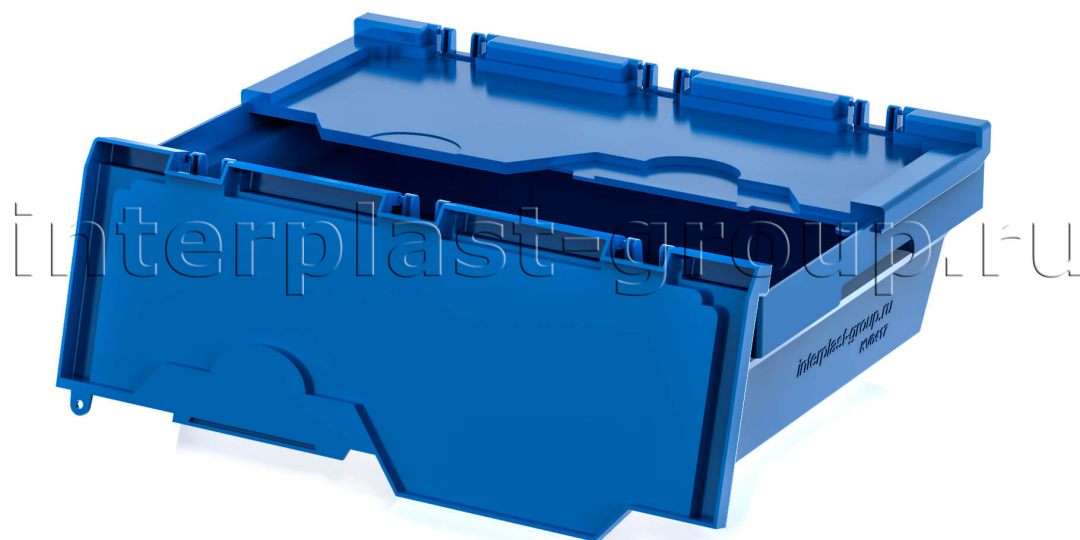

ВКЛАДЫВАЕМЫЙ КОНТЕЙНЕР KV 6417 С РАСПАШНОЙ КРЫШКОЙ

12.351F.65.C53 (KV 6417; LF64.65)

Описание

Новые контейнеры **INSTORE** максимально удобны на складе или при обратной транспортировке, благодаря способности вкладывания друг в друга в порожнем состоянии, при этом экономится около 70% первоначального объема. INSTORE – прекрасная возможность для организации эффективных операций в розничных и оптовых логистических сетях. Специальная оснастка контейнеров позволяет штабелировать их друг на друга в грузе без крышки и с крышкой, образуя устойчивый сет. Эргономичный дизайн, удобный захват для рук, качественный материал и красивый цвет – это все делает новый продукт легким и приятным в обращении. Контейнеры INSTORE подходят как для автоматического, так и для ручного способа работы с ними.

Вкладываемый контейнер INSTORE — позволяет клиенту осуществлять бережную и безопасную транспортировку самых разнообразных грузов без лишних затрат и усилий. Широкий модельный ряд нового продукта, его прекрасные потребительские свойства и соответствие качества самым строгим стандартам дают возможность использовать его в самых разнообразных сферах, в том числе, на фармацевтическом рынке, а также на рынке продуктов питания.

Крышка в комплекте.

Характеристики

Внешние размеры (мм)	600x400x170	Картинка для ТУРБО	9434
Код номенклатуры IPlast	45672	Цвет	голубой
Вес (кг)	2,38	Объем (л)	30
Кол-во на паллете (шт)	100	Кол-во в еврофуре (шт)	2400
Стенки	сплошные	Дно	сплошное